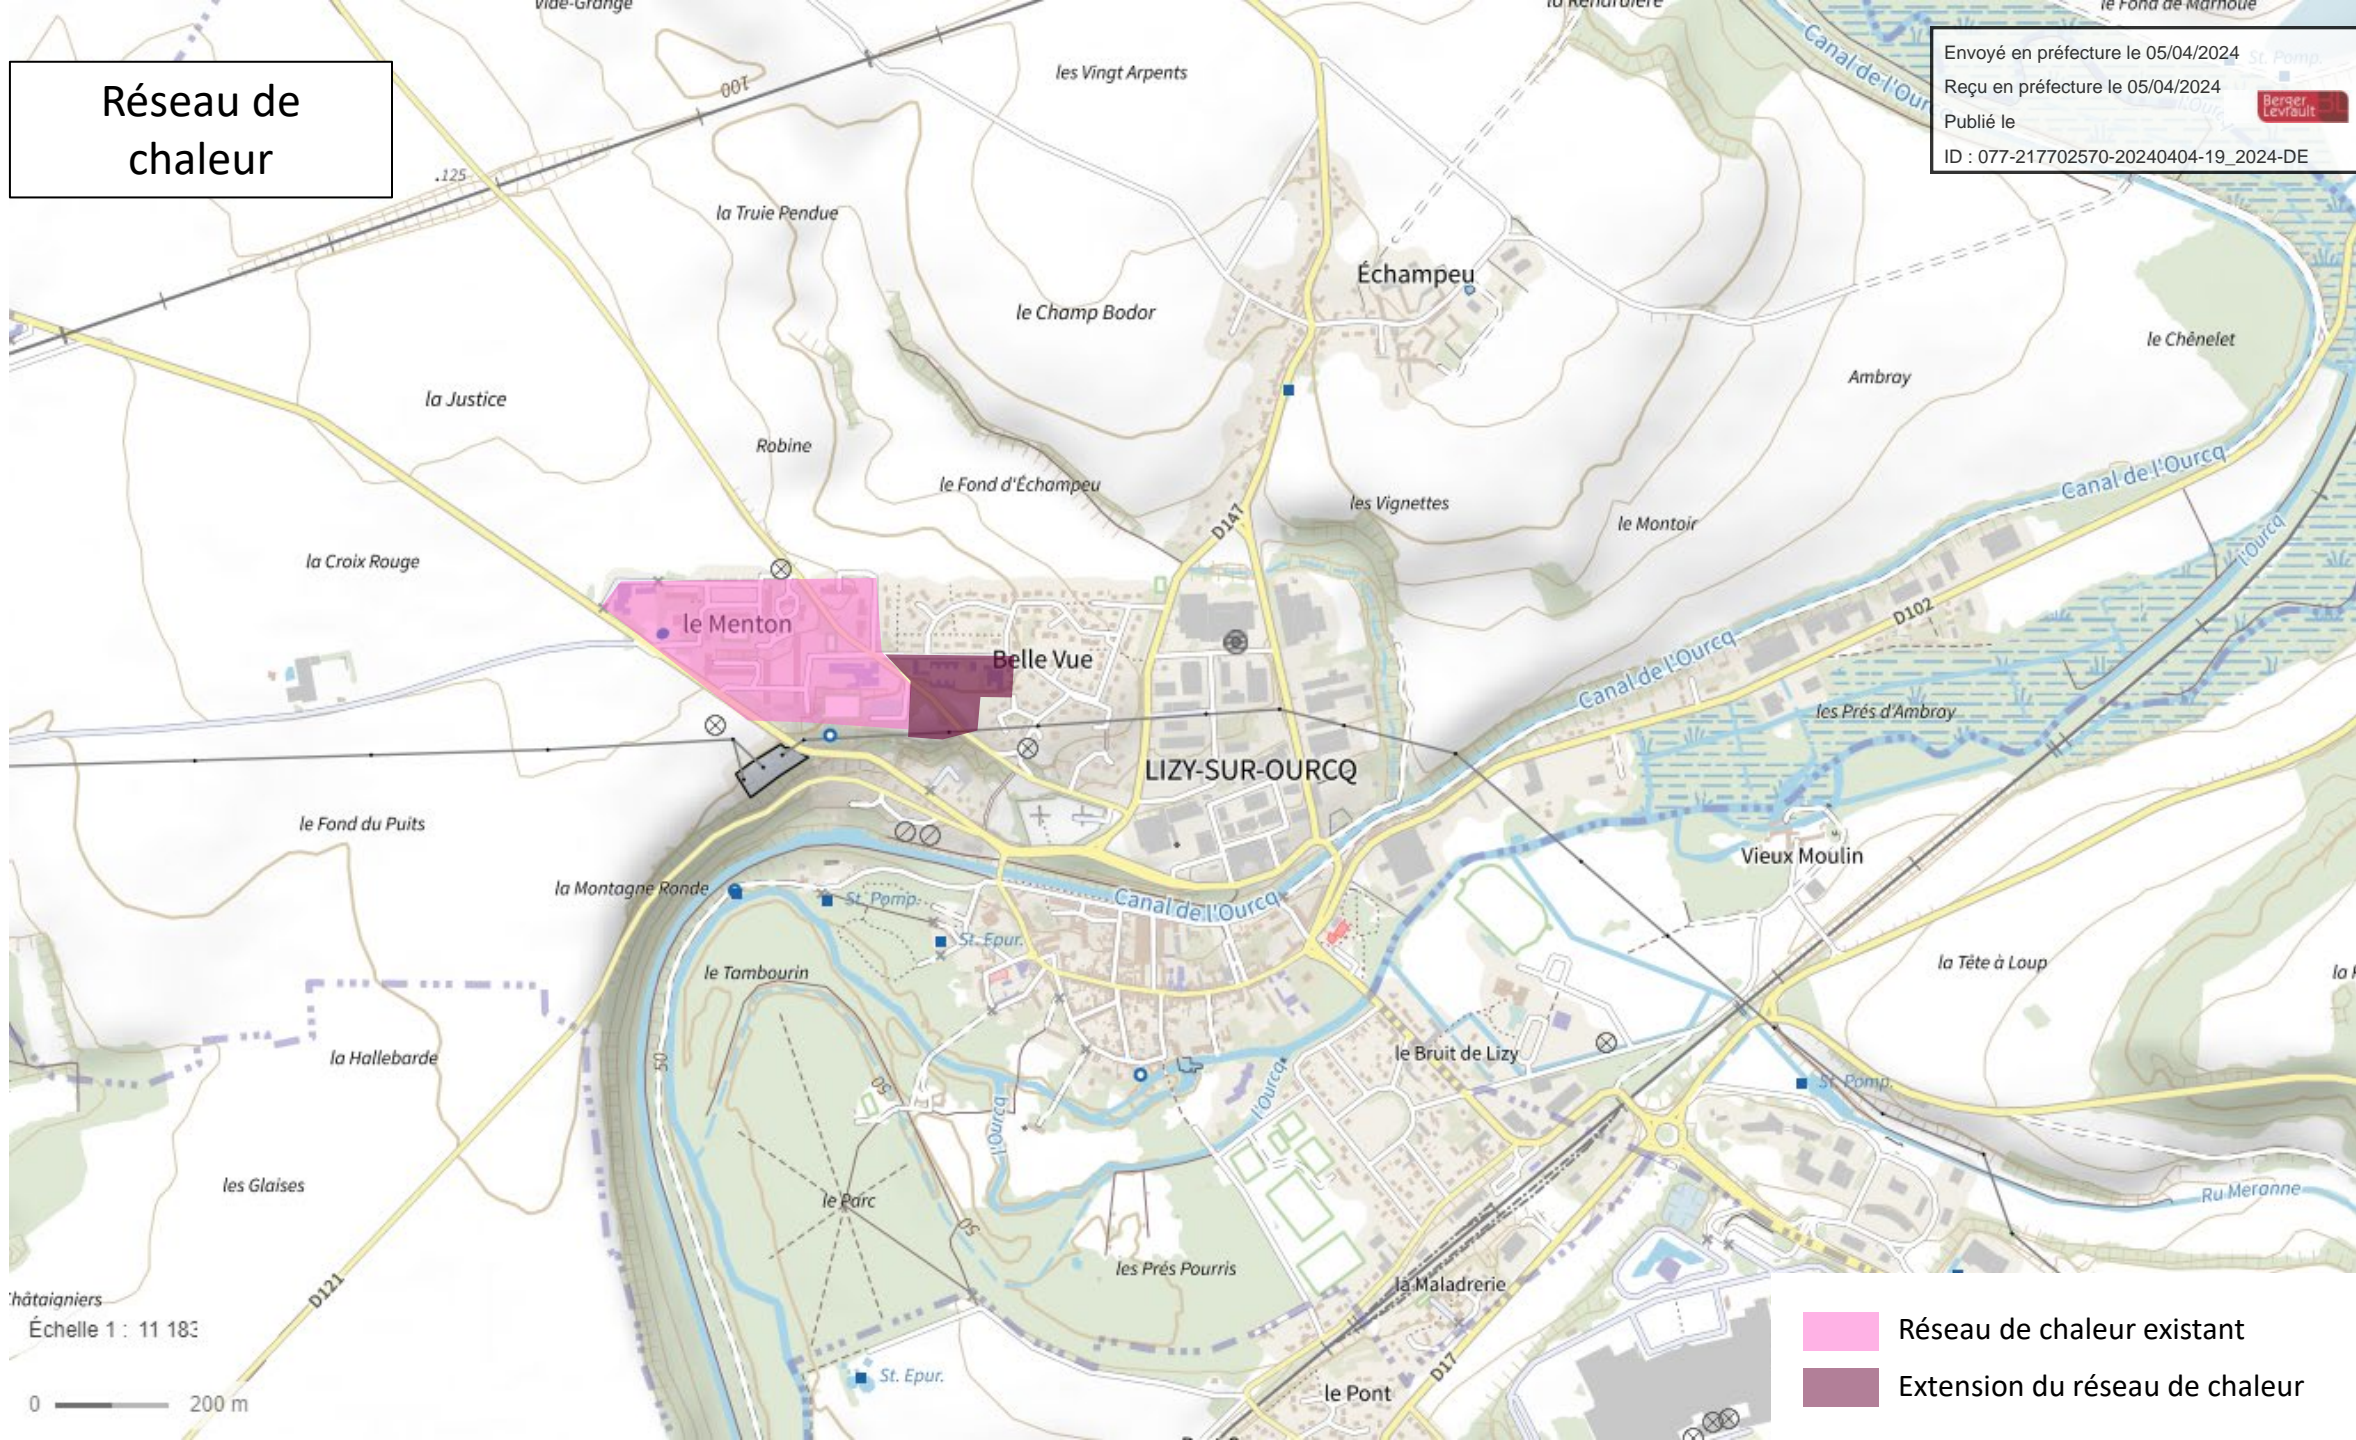

Géothermie

Envoyé en préfecture le 05/04/2024
Reçu en préfecture le 05/04/2024
Publié le
ID : 077-217702570-20240404-19_2024-DE

Échelle 1 : 11 183

0 200 m

Géothermie

Réseau de chaleur

Envoyé en préfecture le 05/04/2024
Reçu en préfecture le 05/04/2024
Publié le
ID : 077-217702570-20240404-19_2024-DE

Échelle 1 : 11 183
0 200 m

Réseau de chaleur existant
 Extension du réseau de chaleur